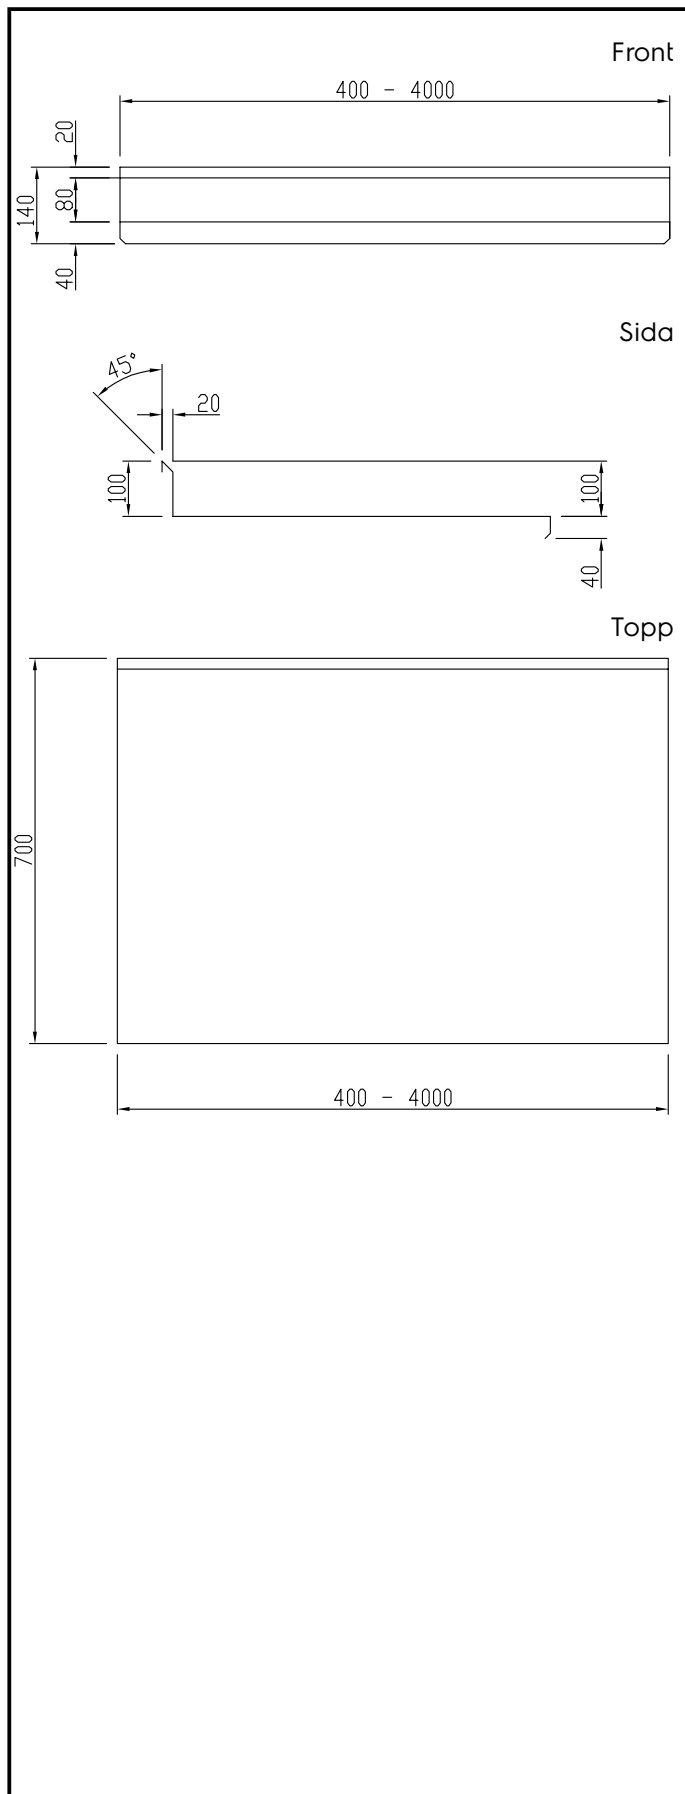

Viktig information

Yttermått, bredd 121149 (TPLA18A)	1800 mm
Yttermått, djup	700 mm
Yttermått, höjd	140 mm
Upprätt mått, höjd	100 mm
Upprätt mått, radie	90°
Bänkskiva tjocklek	0 mm
Nettovikt:	59 kg